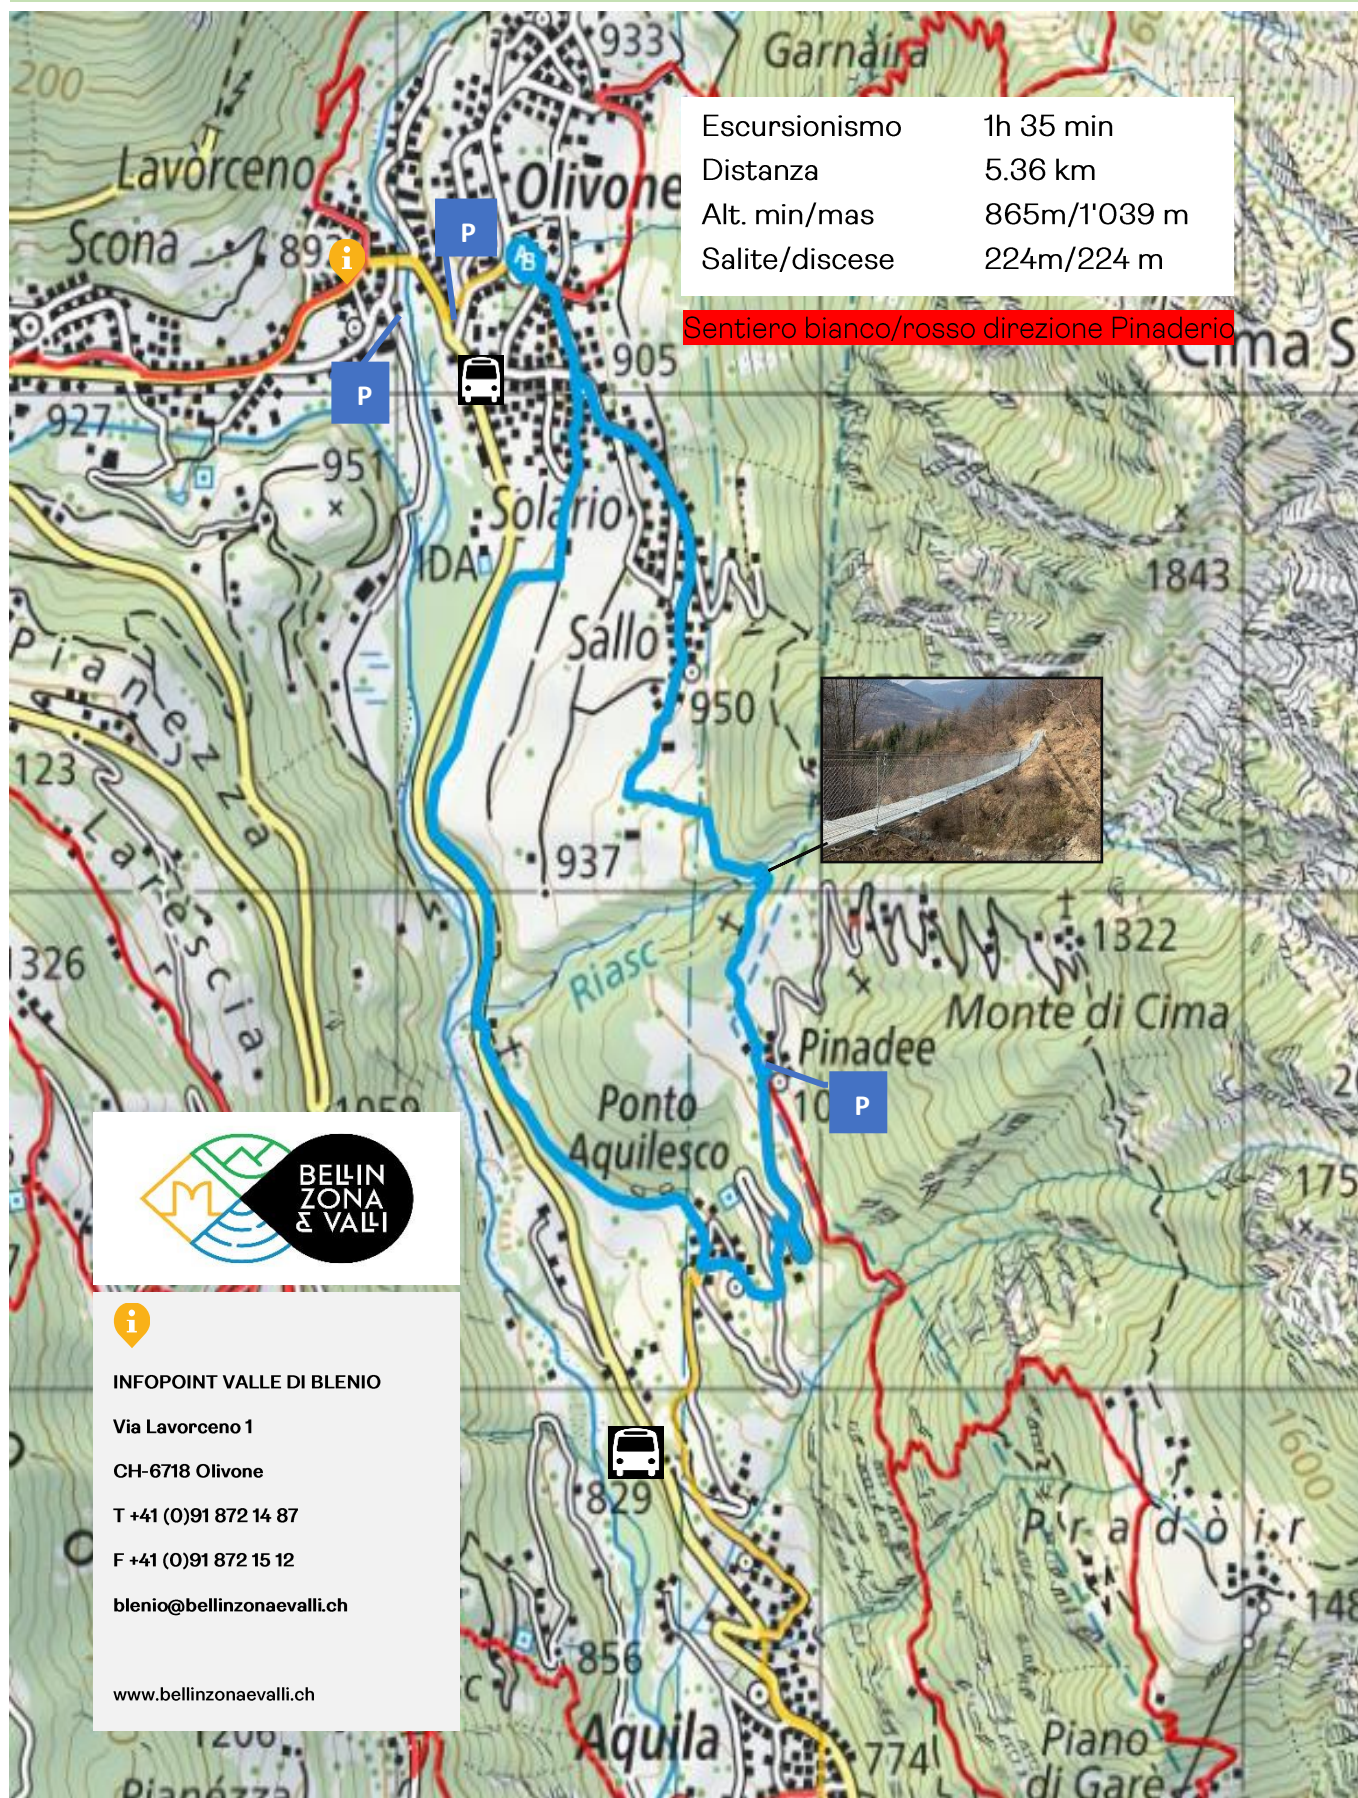

PONTE TIBETANO "RIASC"

Valle di Blenio

INFOPOINT VALLE DI BLENIO

Via Lavorceno 1

CH-6718 Olivone

T +41 (0)91 872 14 87

F +41 (0)91 872 15 12

blenio@bellinzonaevalli.ch